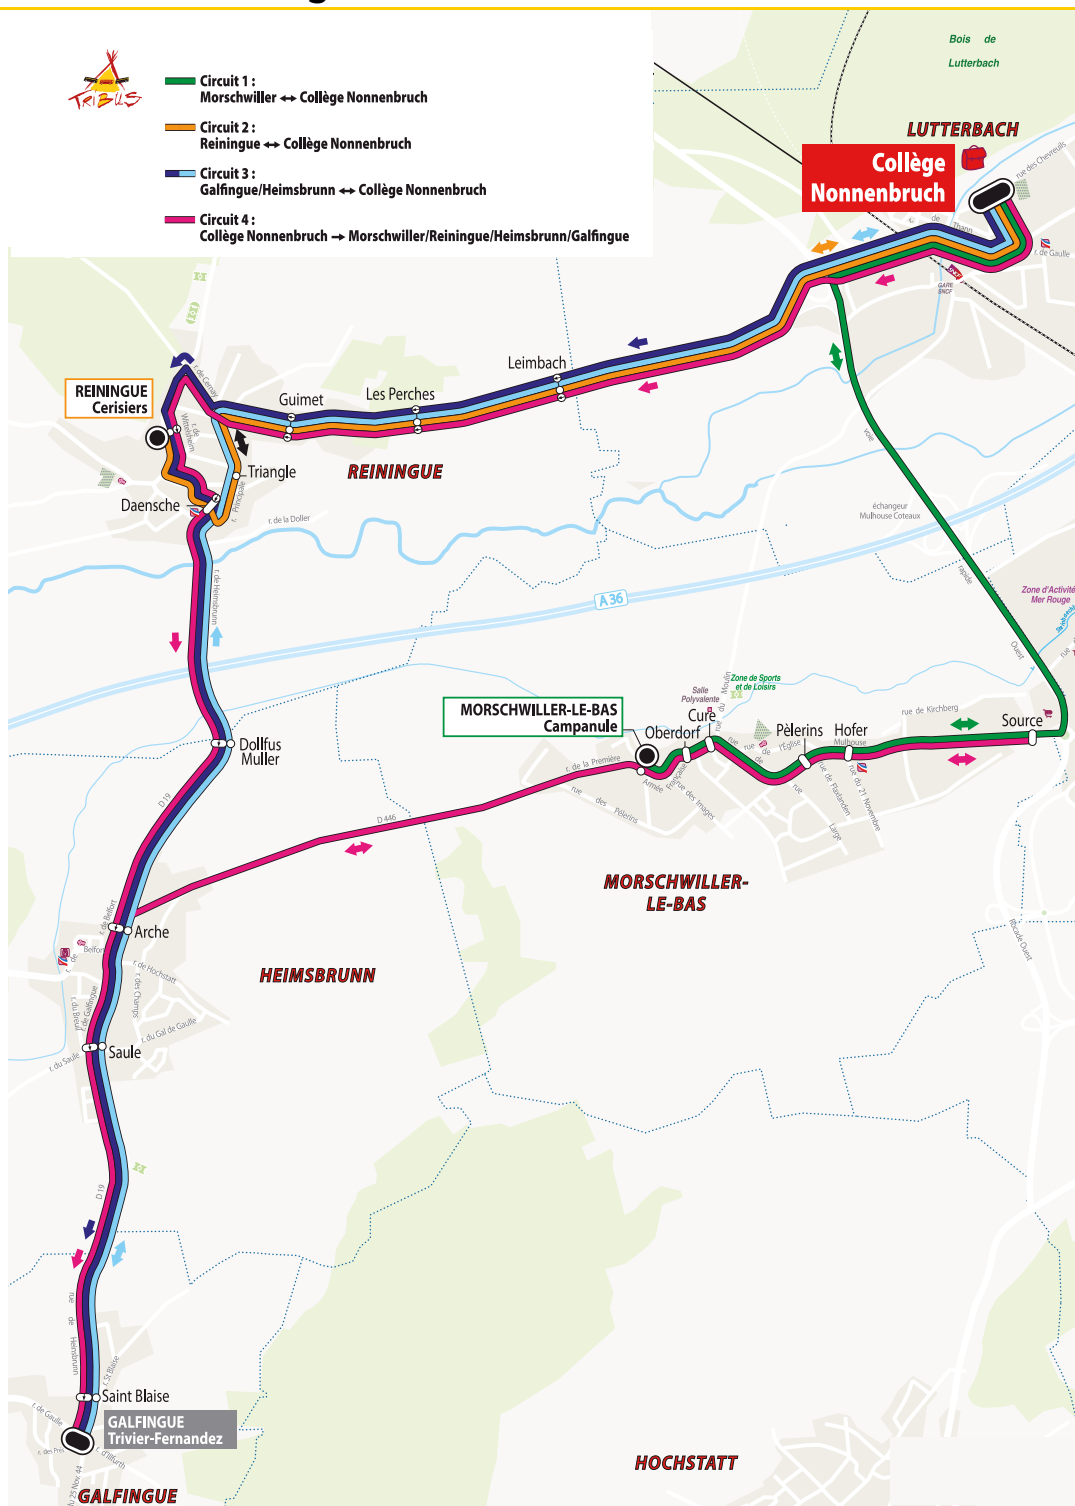

Campanule		7.40
Oberdorf		7.41
Cure		7.42
Pèlerins	7.44	
Hofer	7.45	
Source	7.46	7.46
Collège Nonnenbruch	7.55	7.55

Lundi, jeudi, vendredi

Collège Nonnenbruch	16.40
Source	16.48
Hofer	16.50
Pèlerins	16.51
Cure	16.52
Oberdorf	16.53
Campanule	16.55

Mardi

Collège Nonnenbruch	17.35
Source	17.43
Hofer	17.45
Pèlerins	17.46
Cure	17.47
Oberdorf	17.48
Campanule	17.50

Mercredi

Collège Nonnenbruch	11.10	12.10
Source	11.18	12.18
Hofer	11.20	12.20
Pèlerins	11.21	12.21
Cure	11.22	12.22
Oberdorf	11.23	12.23
Campanule	11.25	12.25

Circuit 2 : Reiningue < > Collège Nonnenbruch

Trajets effectués en car

Lundi à vendredi

Cerisiers	7.45
Daensche	7.47
Triangle	7.49
Guimet	7.50
Les Perches	7.51
Leimbach	7.52
Collège Nonnenbruch	8.00

Mercredi

Collège Nonnenbruch	12.10
Leimbach	12.18
Les Perches	12.19
Guimet	12.20
Triangle	12.22
Daensche	12.23
Cerisiers	12.25

Circuit 3 : Galfingue / Heimsbrunn < > Collège Nonnenbruch

Trajets effectués en car

Lundi à vendredi

Trivier-Fernandez	7.35
St Blaise	7.38
Saule	7.41
Arche	7.43
Dollfus Muller	7.47
Collège Nonnenbruch	7.55

Mercredi

Collège Nonnenbruch	11.10	12.10
Leimbach	11.18	
Les Perches	11.19	
Guimet	11.20	
Cerisiers	11.22	
Daensche	11.24	
Dollfus-Muller	11.26	12.19
Arche	11.29	12.22
Saule	11.31	12.24
St Blaise	11.34	12.27
Trivier-Fernandez	11.36	12.29

Le collège Nonnenbruch est également desservi par une ligne de bus Soléa (voir au recto de cette fiche).

Retours circuits 1, 3 et 4 : Collège Nonnenbruch > Morschwiller-le-Bas / Galfingue / Heimsbrunn

Trajets effectués en car

Lundi, jeudi, vendredi

Collège Nonnenbruch	15.35	16.40	17.35
Leimbach	15.44	16.48	17.43
Les Perches	15.44	16.49	17.44
Guimet	15.45	16.50	17.45
Cerisiers	15.47	16.52	17.47
Daensche	15.49	16.54	17.49
Dollfus-Muller	15.51	16.56	17.51
Campanule			17.56
Oberdorf			17.57
Cure			17.59
Pèlerins			18.00
Hofer			18.01
Source			18.03
Arche	15.54	16.59	18.10
Saule	15.56	17.01	18.11
St Blaise	15.59	17.04	18.13
Trivier-Fernandez	16.01	17.06	18.14

Mardi

Collège Nonnenbruch	15.35	16.40	17.35
Leimbach	15.43	16.48	17.43
Les Perches	15.44	16.49	17.44
Guimet	15.45	16.50	17.45
Cerisiers	15.47	16.52	17.47
Daensche	15.49	16.54	17.49
Dollfus-Muller	15.51	16.56	17.51
Campanule	15.56		
Oberdorf	15.57		
Cure	15.59		
Pèlerins	16.00		
Hofer	16.01		
Source	16.03		
Arche	16.10	16.59	17.54
Saule	16.11	17.01	17.56
St Blaise	16.13	17.04	17.59
Trivier-Fernandez	16.14	17.06	18.01