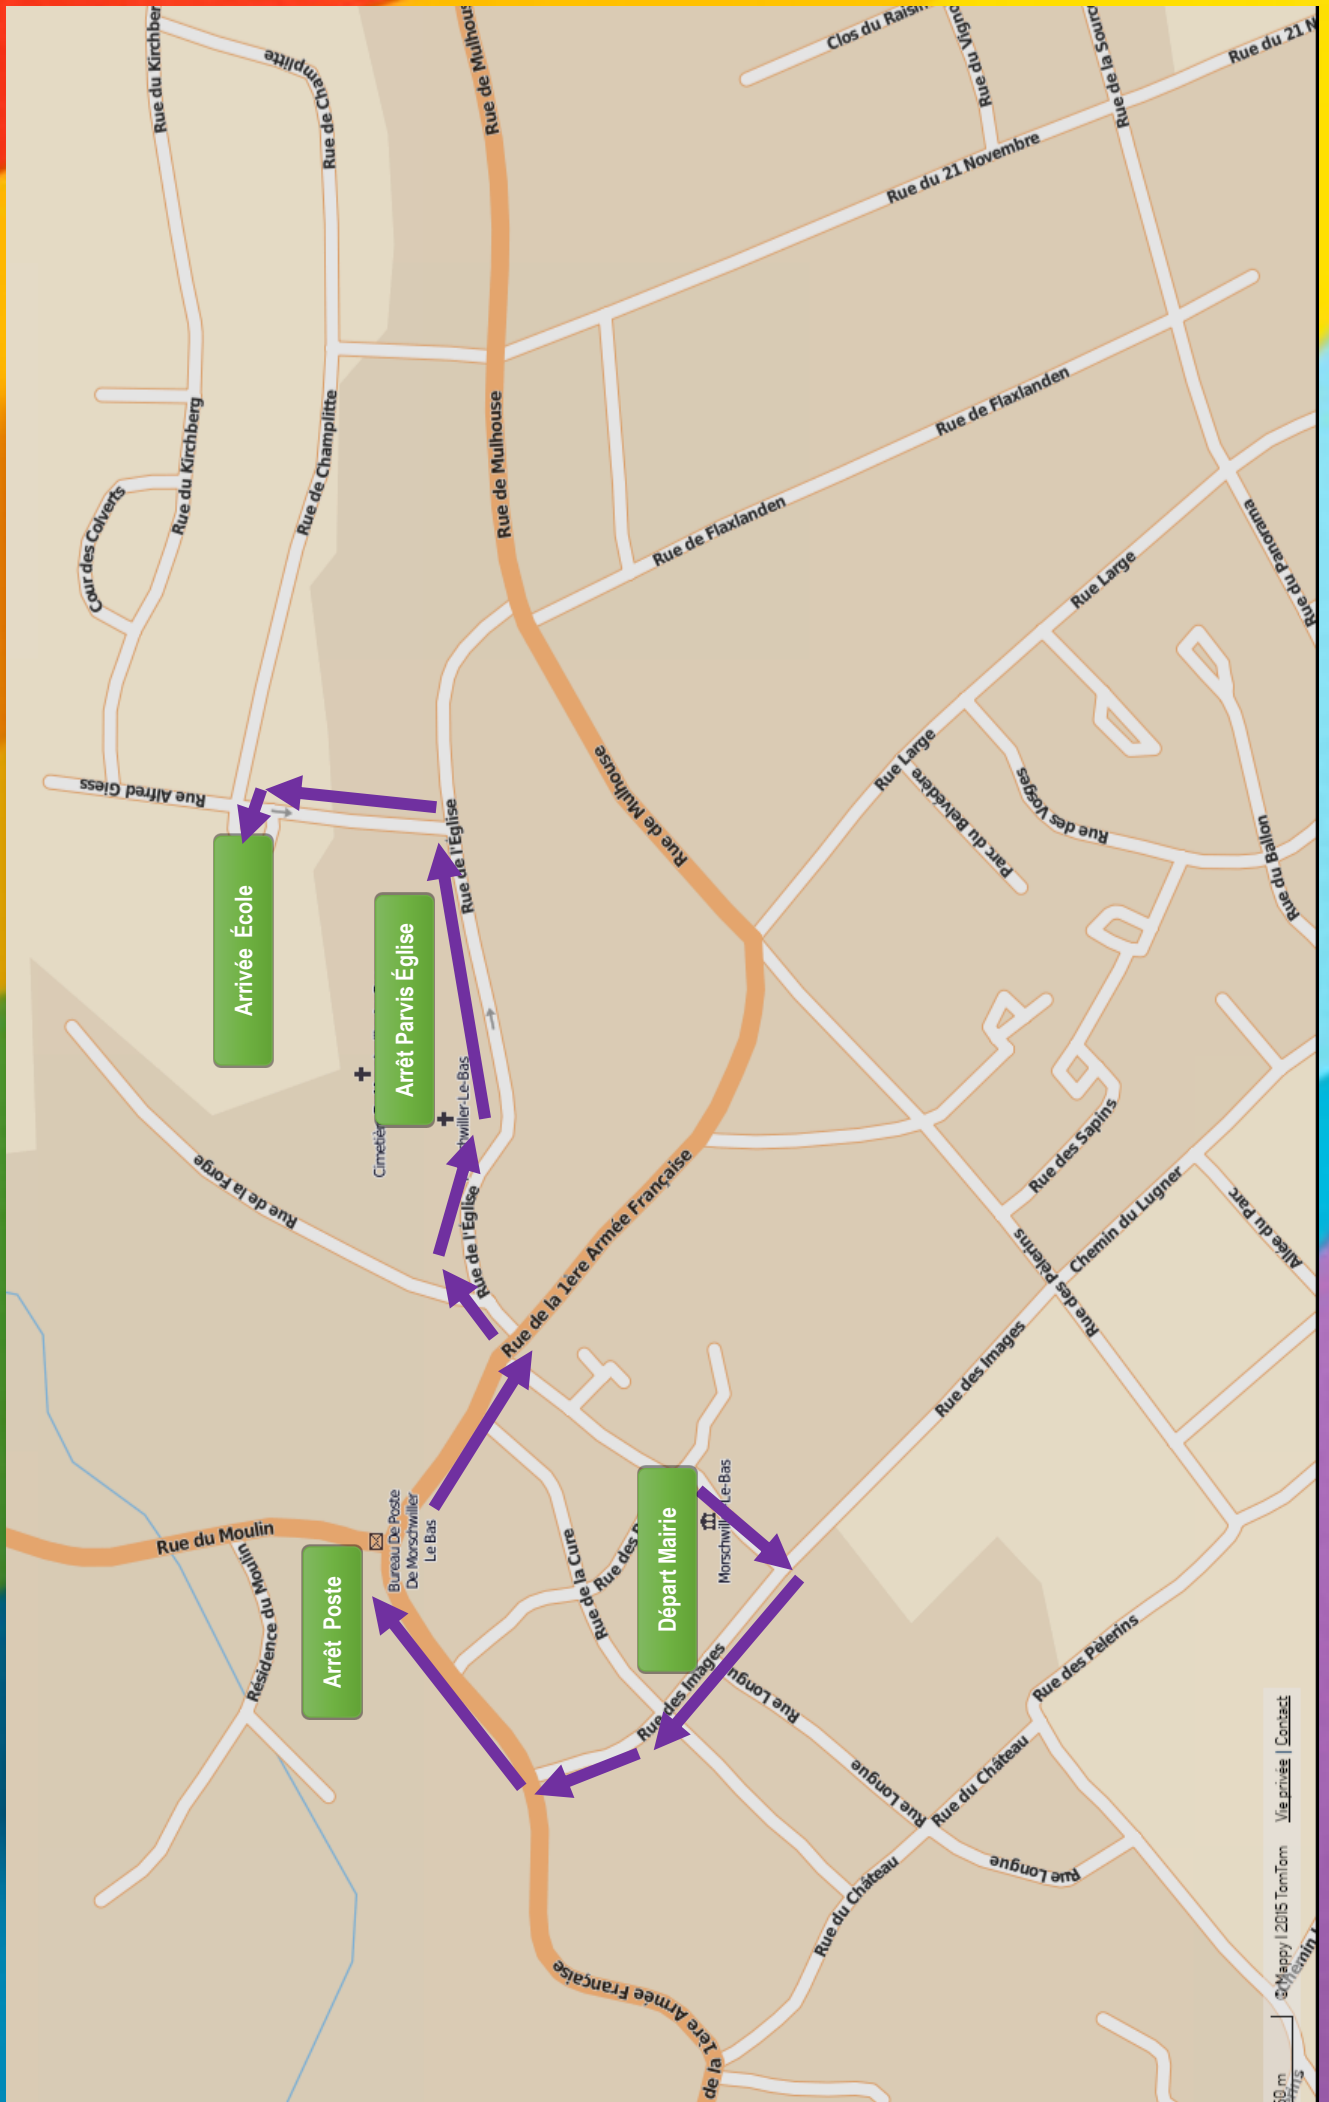

Dès que le tableau sera terminé,  
dépose-le à la Mairie  
en échange d'une petite récompense

dernier délai le mercredi 2 avril 2025

Il sera exposé dans la cour de l'école  
le jour de la parade

# ITINERAIRE PARADE 2023

**À l'occasion de la Parade du samedi 5 avril 2025  
la circulation routière et le stationnement seront interdits  
de 14 h 00 à 16 h 00, selon l'organisation ci-après :**

**L'ACCÈS AU PARKING DU DORFHÜS POURRA SE FAIRE JUSQU'À 14 H.  
A PARTIR DE 14 H, LES VOITURES RESTERONT STATIONNÉES SUR LE PARKING  
JUSQU'APRÈS LE PASSAGE DE LA PARADE.**

Circulation et stationnement interdits dans les 2 sens :

- ◆ Rue de l'École – angle rue des Images vers la Mairie et rue du Puits
- ◆ Rue des Images – à l'exception des véhicules de Sapeurs-Pompiers qui pourront être stationnés entre la caserne et la rue de l'École
- ◆ Rue de la 1<sup>re</sup> Armée, de la rue des Images jusqu'à la rue des Pèlerins/rue Large  
*accès aux commerces « Boulangerie Stéphane », « Le P'tit Plus », « Coiffure Océane » et « O Jardin Secret » uniquement à pied - autorisation de circulation en voiture aux commerces Kebab, Tabac, Coiffeur « Aux Ciseaux de Florian » et CCM par la rue des Anges/rue des Pèlerins)*
- ◆ Rue du Moulin, de la salle polyvalente à la rue de la 1<sup>re</sup> Armée Française
- ◆ Rue de l'Église
- ◆ Rue A. Giess

**TOUTES LES RUES ADJACENTES À CES AXES SERONT BLOQUÉES  
AUX MÊMES HORAIRES**

Une déviation sera mise en place par les services techniques communaux  
(aller et retour vers Mulhouse) :

- ◆ de la rue de Mulhouse, au carrefour de la rue des Pèlerins/rue Large,
- ◆ par la rue du Silo,
- ◆ par la rue des Vergers jusqu'à l'intersection avec la rue de la 1<sup>re</sup> Armée (sortie à la ferme LAVALLEE).